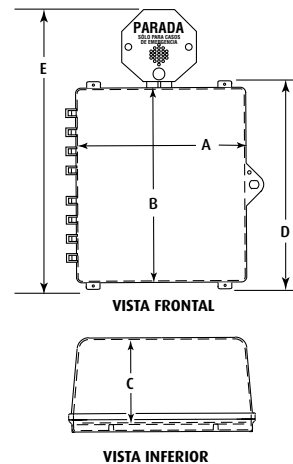

NOTA: El usuario final debe verificar la alarma y la batería cada seis meses y reemplazar la batería anualmente o según se requiera.

	A	B	C	D	E
STI-7520/7521	8.875 plg.	10.875 plg.	3.125 plg.	12 plg.	*
STI-7522/7523	(225mm)	(276mm)	(79mm)	(305mm)	19 plg. (148mm)
STI-7530/7531	12.2 plg.	14.2 plg.	6.44 plg.	16.4 plg.	*
STI-7532/7533	(310mm)	(361mm)	(164mm)	(419mm)	23 plg. (584mm)
STI-7550/7551	19.75 plg.	24.75 plg.	7.31 plg.	23.5 plg.	*
STI-7552/7553	(502mm)	(629mm)	(186mm)	(597mm)	27.5 plg. (699mm)

* Modelos sin alarmas

APROBACIONES Y GARANTÍA

Los modelos STI-7520 y STI-7521 han sido ensayados y aprobados o reconocidos por las siguientes normas:

- UL y cUL S7255
- Certificados por NEMA 4X
- Ensayados de conformidad con UL38, UL50 y UL2017

Los modelos STI-7550 y STI-7551 han sido ensayados y aprobados o reconocidos por las siguientes normas:

- UL S7255
- Certificados por NEMA 4X

GARANTÍA

Garantía de por vida contra del policarbonato durante su uso normal (un año para los componentes mecánicos y electrónicos).

Safety Technology International, Inc.

2306 Airport Road
Waterford, Michigan
48327, USA

Tel: 248-673-9898
Fax: 248-673-1246
Tollfree: 800-888-4784
info@sti-usa.com
www.sti-usa.com

Unit 49G Pipers Road
Park Farm Industrial Estate
Redditch, Worcestershire
B98 0HU Inglaterra (UK)

Tel: 44 (0) 1527 520 999
Fax: 44 (0) 1527 501 999
Sin cargo: 0800 085 1678
www.sti-europe.com