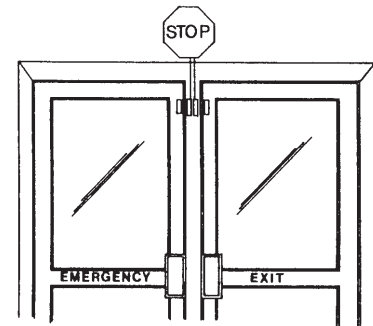

Bel nummer
44 (0) 121 707 2999
Voor meer informatie

Hulp nodig? Bel onze technische ondersteuning op telefoonnummer + 44 (0) 121 707 2999