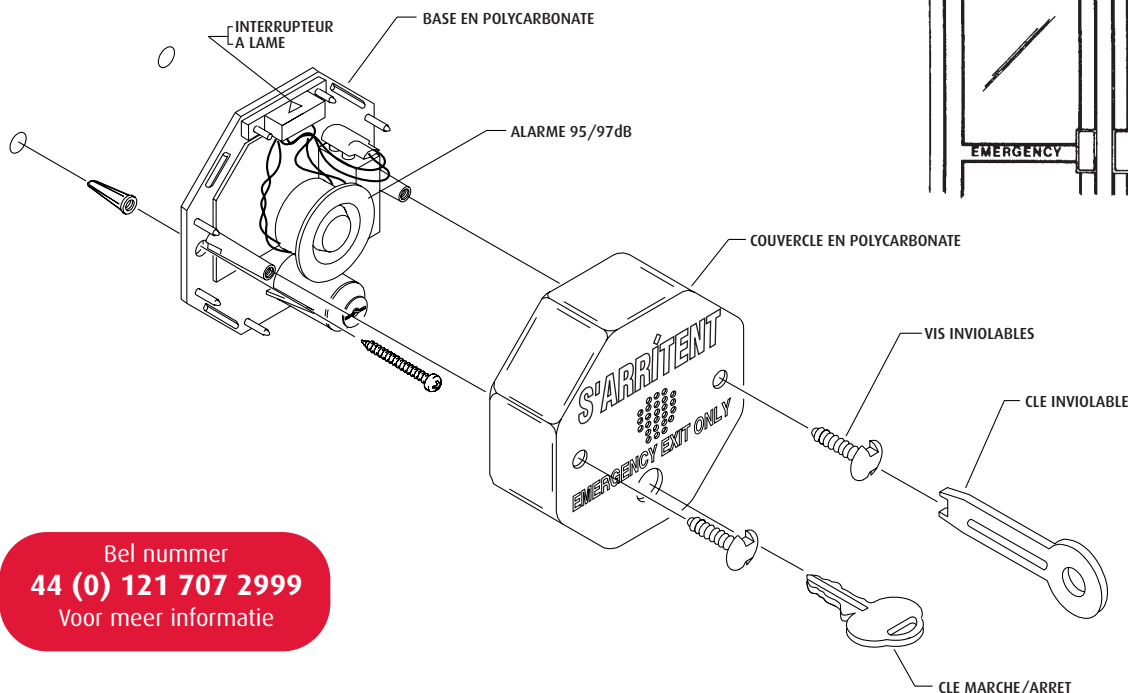

Bel nummer
44 (0) 121 707 2999
Voor meer informatie

Hulp nodig? Bel onze technische ondersteuning op telefoonnummer + 44 (0) 121 707 2999