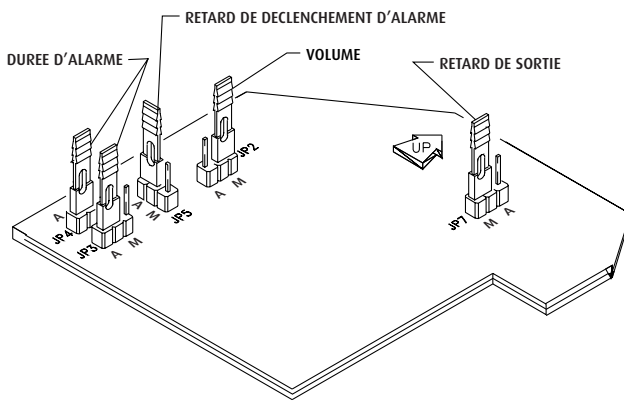

Afmetingen en technische informatie

EIGENSCHAPPEN	JP2	JP3	JP4	JP5	JP7
Hoog volume* (97 dB)	AAN				
Laag volume (95 dB)	UIT				
Tussentijds scherp stellen*					AAN
Scherpstelling 15 sec. vertragen					UIT
UIT Onmiddellijk activeren*				UIT	
Activeren 15 sec. vertragen				AAN	
Duur van alarm 30 seconden*		UIT	UIT		
Duur van alarm 180 seconden		UIT	AAN		
Continu-alarm		AAN	UIT		
Stand deur open houden (5 piepjes)		AAN	AAN		

*Fabrieksinstellingen

SPECIFICATIES	
Behuizing	3mm polycarbonaat
Voeding	9 VDC alkaline batterij
Volume claxon	95 decibel - laag 97 decibel - hoog
Relaisuitgang	9 VDC, 40mA
Afmetingen	127mm B x 127 H x 48mm D
Standby stroom	10uA
Alarmstroom	200mA

*12VDC en 24VDC modellen verkrijgbaar

VUE DE LA CARTE IMPRIMEE