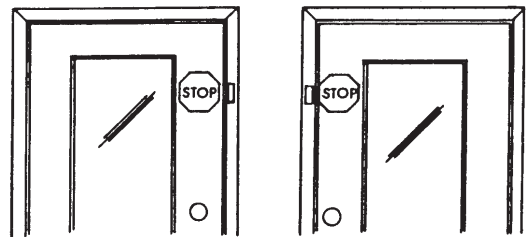

Bel nummer
44 (0) 121 707 2999
Voor meer informatie

Hulp nodig? Bel onze technische ondersteuning op telefoonnummer + 44 (0) 121 707 2999