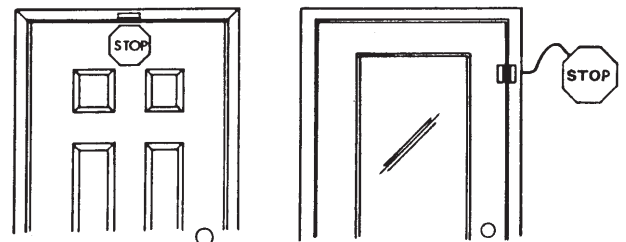

Bel nummer
44 (0) 121 707 2999
Voor meer informatie

Hulp nodig? Bel onze technische ondersteuning op telefoonnummer + 44 (0) 121 707 2999