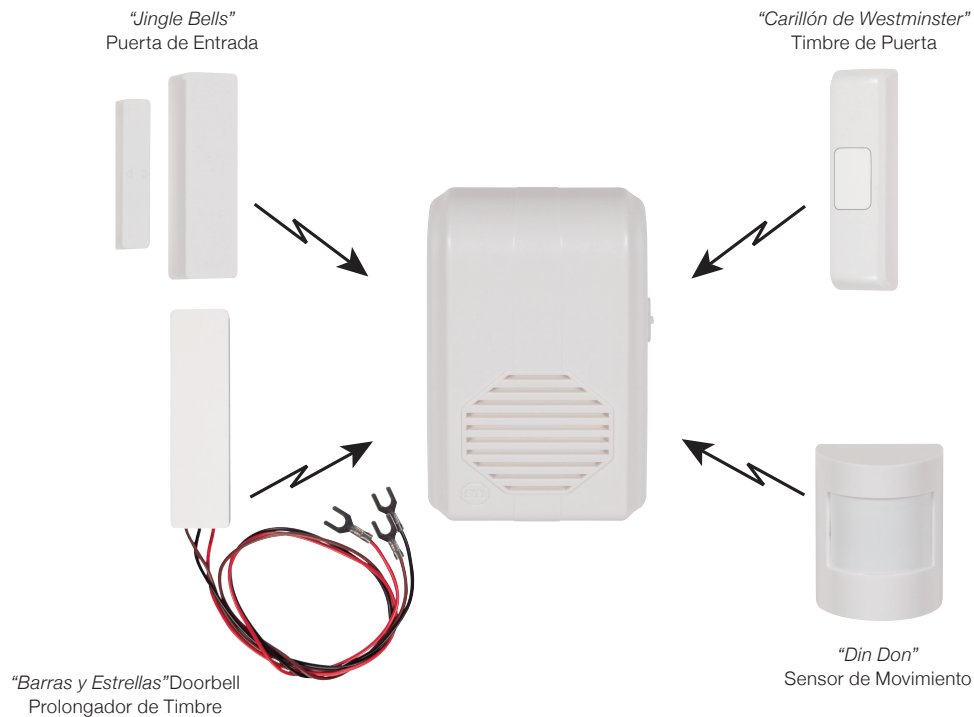

COMO FUNCIONA

CARILLÓN INALÁMBRICO (STI-3350)

Montar el pulsador inalámbrico al lado de la puerta y enchufar el receptor en cualquier tomacorriente interior de 120 VCA y el carillón está listo para operar.

CARILLÓN DE AVISO DE INGRESO (STI-3360)

Montar el pequeño transmisor e imán sobre cualquier puerta y enchufar la unidad receptora remota a cualquier tomacorriente eléctrico. Eso es todo. No se requiere cableado. Cuando se abre la puerta monitoreada, el carillón de aviso de ingreso envía una señal al receptor anunciando un ingreso con uno de los diez tonos o melodías seleccionables.

PROLONGADOR DE TIMBRE DE PUERTA INALÁMBRICO (STI-3300)

Este timbre de puerta se conecta a su sistema de timbre cableado existente y extiende un nuevo carillón a áreas donde es difícil escuchar el timbre original. Una vez que la unidad ha sido cableada al sistema existente, el receptor incluido puede ser enchufado en cualquier tomacorriente. Este le permite escuchar cuando alguien está en tu puerta cuando en áreas remotas. Interruptor normalmente abierto, 16 VCA.

Los sensores incluyen:

STI-3301	Una pila CR2032
STI-3551	Una pila "AAA"
STI-3601	Una pila litio CR123
STI-3331	n/a

¡Todos los accesorios pueden operar en conjunto!

Haga que cada uno tenga un sonido diferente y sepa exactamente cual es la fuente transmisora.