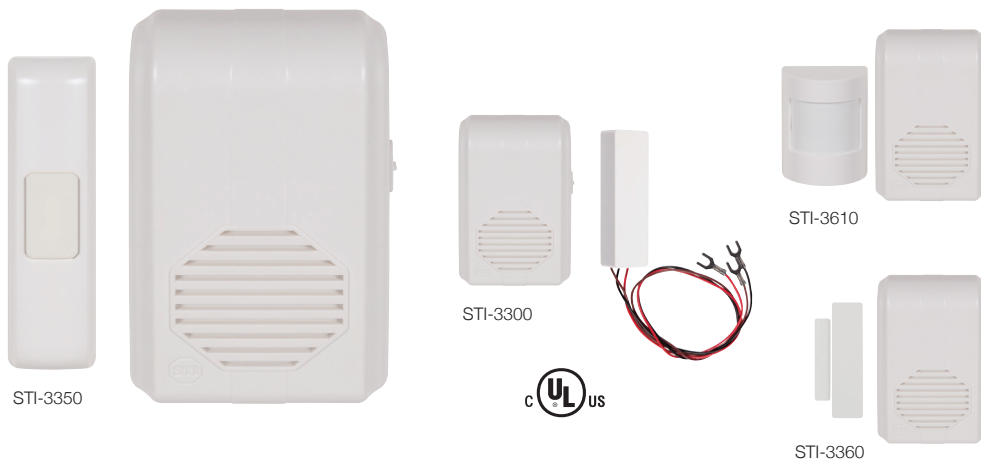

Carillones Inalámbricos STI

DESCRIPCIÓN GENERAL DEL PRODUCTO

Los carillones inalámbricos de STI les dan bienvenida a sus visitantes con sonidos musicales y al mismo tiempo le avisará cuando alguien entre a la zona de detección o abre la puerta. Todos los carillones son compatibles entre sí. Se puede diferenciar entre puertas delanteras y traseras agregando transmisores y programando un sonido distinto en cada uno de ellos. Los transmisores tienen un alcance operativo de hasta 500 pies.

COMO FUNCIONA

CARILLÓN INALÁMBRICO (STI-3350)

Montar el pulsador inalámbrico al lado de la puerta y enchufar el receptor en cualquier tomacorriente interior de 120 VCA y el carillón está listo para operar.

CARILLÓN DE AVISO DE INGRESO (STI-3360)

Montar el pequeño transmisor e imán sobre cualquier puerta y enchufar la unidad receptora remota a cualquier tomacorriente eléctrico. Eso es todo. No se requiere cableado. Cuando se abre la puerta monitoreada, el carillón de aviso de ingreso envía una señal al receptor anunciando un ingreso con uno de los diez tonos o melodías seleccionables.

PROLONGADOR DE TIMBRE DE PUERTA INALÁMBRICO (STI-3300)

Este timbre de puerta se conecta a su sistema de timbre cableado existente y extiende un nuevo carillón a áreas donde es difícil escuchar el timbre original. Una vez que la unidad ha sido cableada al sistema existente, el receptor incluido puede ser enchufado en cualquier tomacorriente. Este le permite escuchar cuando alguien está en tu puerta cuando en áreas remotas. Interruptor normalmente abierto, 16 VCA.